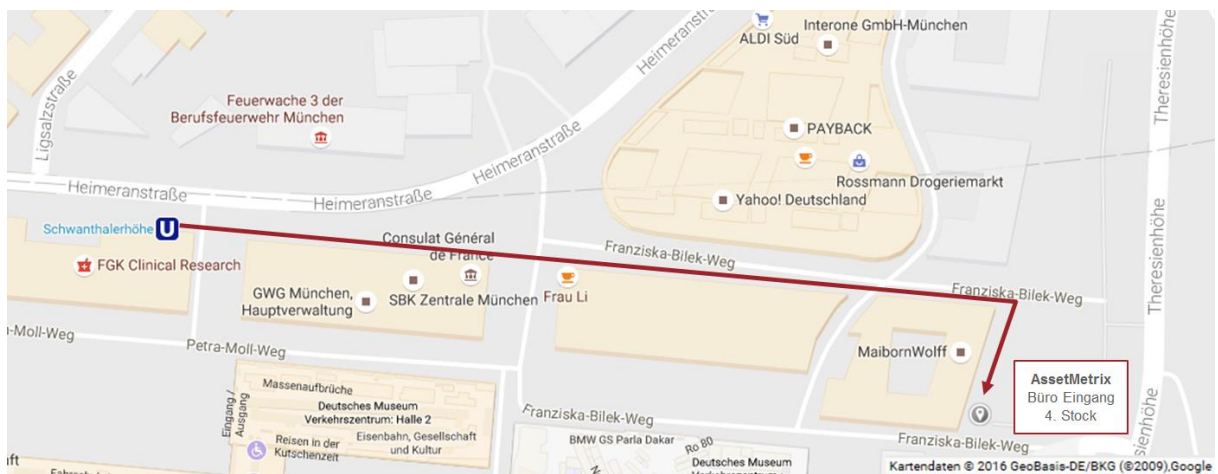

### Anfahrt mit öffentlichen Verkehrsmitteln

Die U-Bahn-Station **Schwanthalerhöhe** der **Linie U4/U5** befindet sich in unmittelbarer Nähe. Sie nehmen den Ausgang in Richtung „Alter Messeplatz“ und gehen ca. 300 Meter zum Büro von AssetMatrix.

### Anfahrt mit PKW

Das Büro befindet sich an der Theresienwiese, in der Nähe des Zentrums. Der Eingang zum Büro liegt in einer Fußgängerzone. Parken Sie daher am besten im **Parkhaus EDEKA „Theresie“** in der **Heimeranstraße 25**, 80339 München.