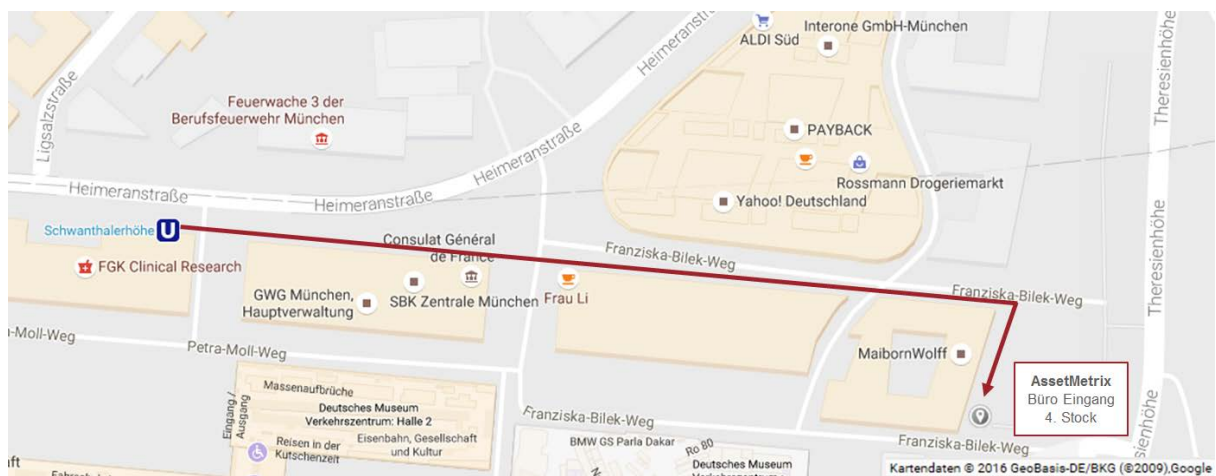

So finden Sie AssetMetrix

Kontaktdaten

AssetMetrix GmbH • Theresienhöhe 13 • D-80339 München • +49 (0) 89 - 5 43 28 80 0

Anfahrt mit öffentlichen Verkehrsmitteln

Die U-Bahn-Station **Schwanthalerhöhe** der **Linie U4/U5** befindet sich in unmittelbarer Nähe. Sie nehmen den Ausgang in Richtung „Alter Messeplatz“ und gehen ca. 300 Meter zum Büro von AssetMetrix.

Anfahrt mit PKW

Das Büro befindet sich an der Theresienwiese, in der Nähe des Zentrums. Der Eingang zum Büro liegt in einer Fußgängerzone. Parken Sie daher am besten im **Parkhaus EDEKA „Theresie“** in der **Heimeranstraße 25**, 80339 München.